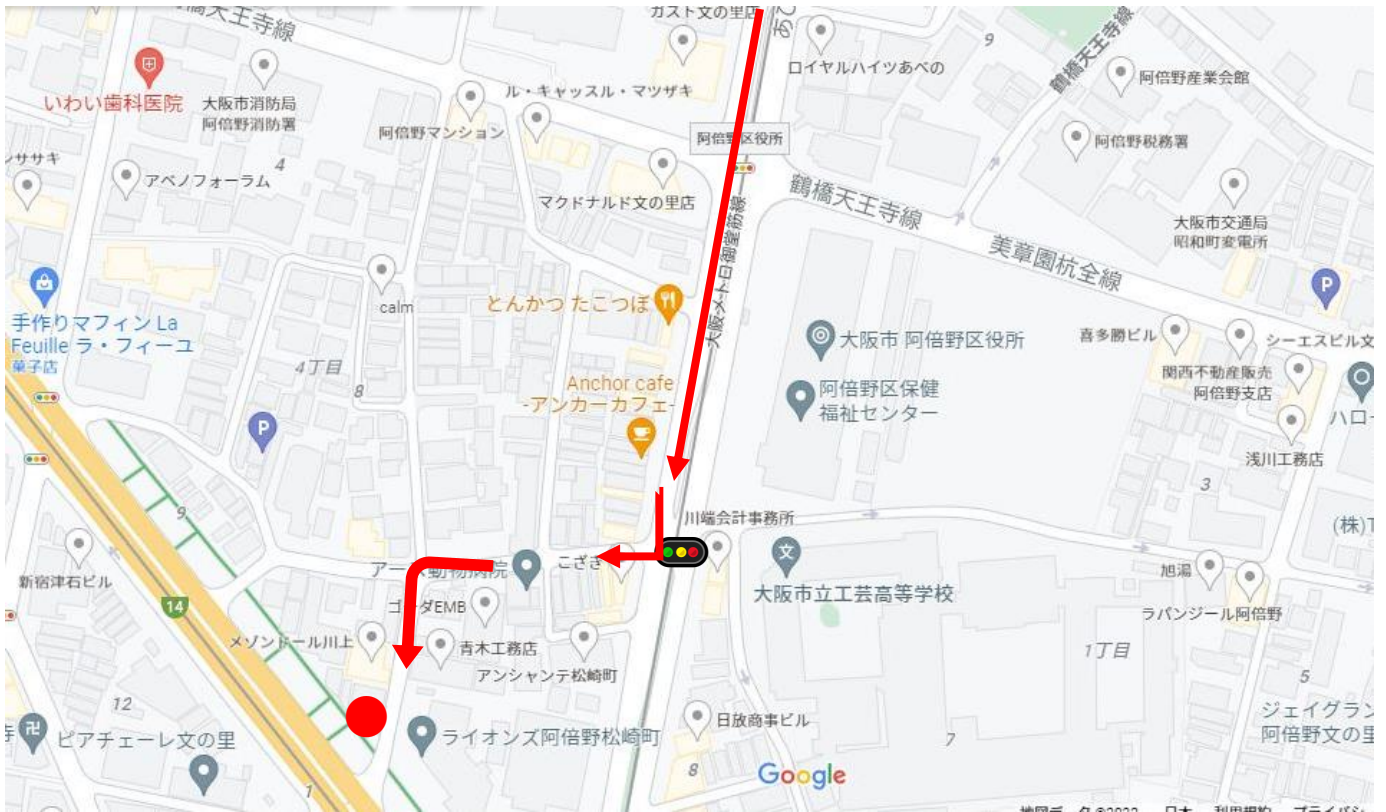

## 🚗 阿倍野区役所方面より車でお越しの場合 🚗

『阿倍野区役所前』交差点過ぎたら右折レーンに入ります

信号を右折  
角に自転車屋さんがあります

アース動物病院さんを超えた  
角を左折

右手にナポリの窯さんが見え  
その先に当院がごさいます