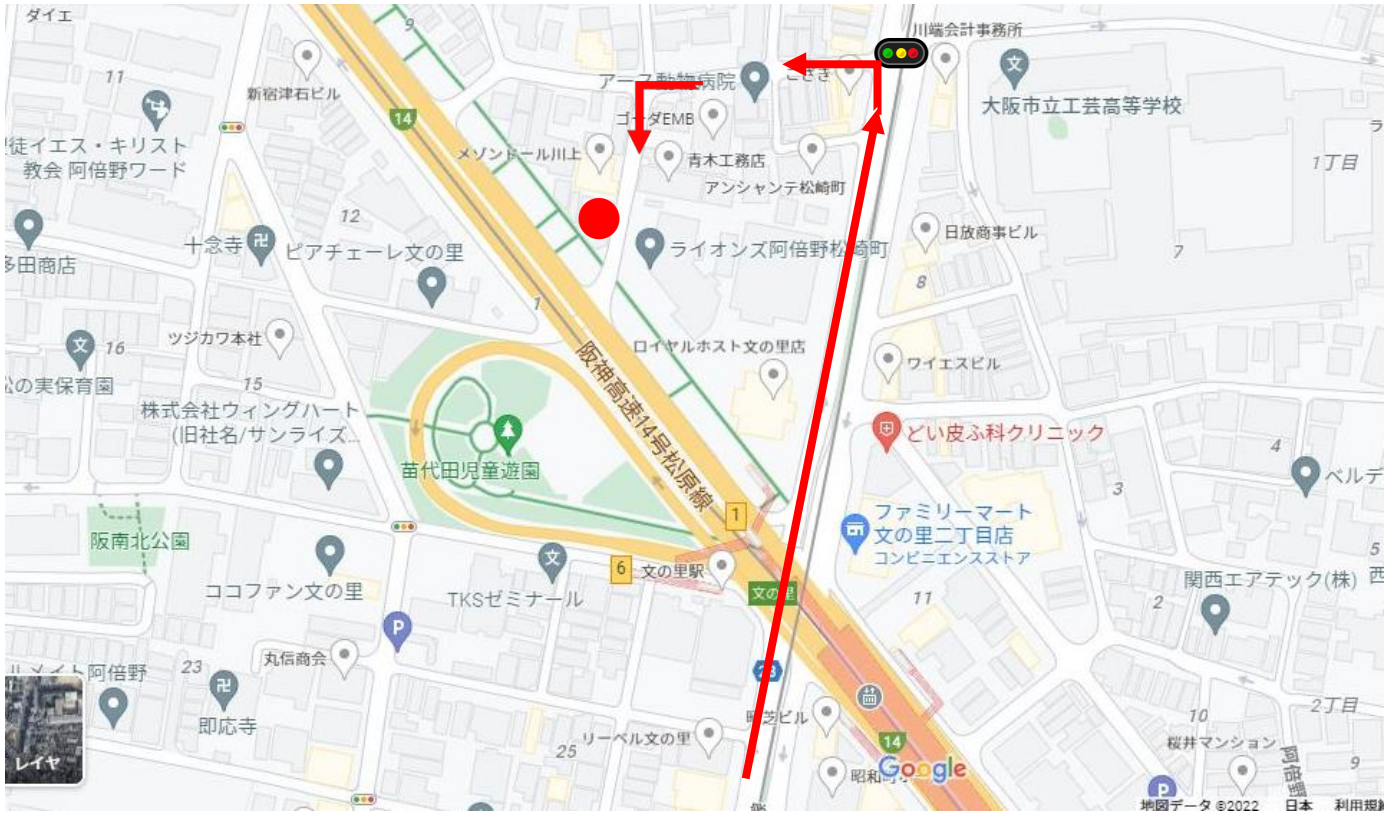

🚗 昭和町方面より車でお越しの場合 🚗

あびこ筋を北上
阪神高速松原線高架をくぐり
ロイヤルホストを超え
一つ目の信号を左折します
(角に自転車屋さんがあります)

アース動物病院さんを超えた
角を左折

右手にナポリの窯さんが見え
その先に当院がございます